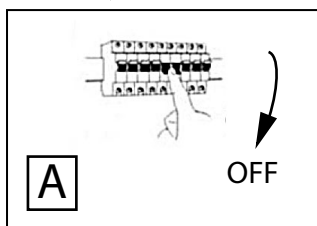

SQUARE DUO

Square Basic	3W	6W	12W	18W	24W
bílá/ biela/ white/ weiß	85x85x21	120x120x21	170x170x21	225x225x23	300x300x24
montážní otvor/ montážný otvor/ Montageloch/ mounting hole	73x73mm	105x105mm	158x158mm	205x205mm	285x285mm
stříbrná/ strieborná /silver/ Silber	90x90x21	120x120x21	170x170x21	225x225x21	300x300x21
montážní otvor/ montážný otvor/ Montageloch/ mounting hole	75x75	105x105	155x155	205x205	280x280