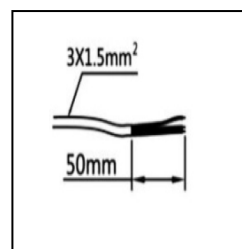

SQUARE DUO

Square Basic	3W	6W	12W	18W	24W
bílá/ biela/ white/ weiß	85x85x21	120x120x21	170x170x21	225x225x23	300x300x24
montážní otvor/ montážný otvor/ Montageloch/ mounting hole	73x73mm	105x105mm	158x158mm	205x205mm	285x285mm
stříbrná/ strieborná /silver/ Silber	90x90x21	120x120x21	170x170x21	225x225x21	300x300x21
montážní otvor/ montážný otvor/ Montageloch/ mounting hole	75x75	105x105	155x155	205x205	280x280

SQUARE

Square Basic	3W	6W	12W	18W	24W
bílá/ biela/ white/ weiß	85x85x21	120x120x21	170x170x21	225x225x21	300x300x21
montážní otvor/ montážný otvor/ Montageloch/ mounting hole	73x73mm	105x105mm	158x158mm	205x205mm	285x285mm
stříbrná/ strieborná /silver/ Silber	90x90x21	120x120x21	170x170x21	225x225x21	300x300x21
montážní otvor/ montážný otvor/ Montageloch/ mounting hole	75x75	105x105	155x155	205x205	280x280