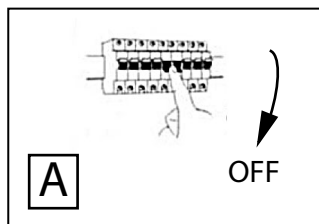

SQUARE

Square Basic	3W	6W	12W	18W	24W
bílá/ biela/ white/ weiß	85x85x21	120x120x21	170x170x21	225x225x21	300x300x21
montážní otvor/ montážný otvor/ Montageloch/ mounting hole	73x73mm	105x105mm	158x158mm	205x205mm	285x285mm
stříbrná/ strieborná /silver/ Silber	90x90x21	120x120x21	170x170x21	225x225x21	300x300x21
montážní otvor/ montážný otvor/ Montageloch/ mounting hole	75x75	105x105	155x155	205x205	280x280