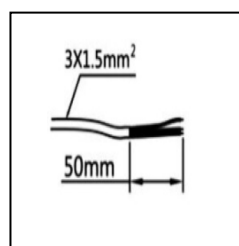

SQUARE DUO

Square Basic	3W	6W	12W	18W	24W
bílá/ biela/ white/ weiß	85x85x21	120x120x21	170x170x21	225x225x23	300x300x24
montážní otvor/ montážný otvor/ Montageloch/ mounting hole	73x73mm	105x105mm	158x158mm	205x205mm	285x285mm
stříbrná/ strieborná /silver/ Silber	90x90x21	120x120x21	170x170x21	225x225x21	300x300x21
montážní otvor/ montážný otvor/ Montageloch/ mounting hole	75x75	105x105	155x155	205x205	280x280

SQUARE

Square Basic	3W	6W	12W	18W	24W
bílá/ biela/ white/ weiß	85x85x21	120x120x21	170x170x21	225x225x21	300x300x21
montážní otvor/ montážný otvor/ Montageloch/ mounting hole	73x73mm	105x105mm	158x158mm	205x205mm	285x285mm
stříbrná/ strieborná /silver/ Silber	90x90x21	120x120x21	170x170x21	225x225x21	300x300x21
montážní otvor/ montážný otvor/ Montageloch/ mounting hole	75x75	105x105	155x155	205x205	280x280