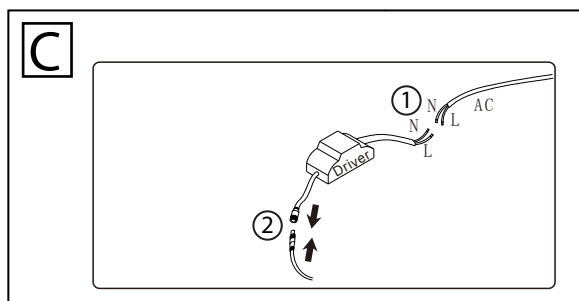

CZ Instalace musí být prováděna odborným pracovníkem. Před instalací se přesvědčte, že je odpojený přívod elektrické energie. K čištění nepoužívejte agresivní chemické přípravky. Světelný zdroj v tomto svítidle může být nahrazen pouze výrobcem nebo jeho servisním technikem. POZOR nebezpečí úrazu elektrickým proudem. Likvidujte jako elektroodpad.

SK Inštalácia a údržba svietidla musí byť vykonávaná odborným pracovníkom. Pred inštaláciou vypnite elektriku. Na čistenie nepoužívajte agresívne chemické prípravky. Svetelný zdroj v tomto svietidle môže byť nahradený iba výrobcem alebo jeho servisným technikom. POZOR nebezpečenstvo úrazu elektrickým prúdom. Likvidujte ako elektroodpad.

EN Installation can only be carried out by an authorized person and according to the mounting instructions. Any other installation is considered to be improper. Make sure that the luminaire is always disconnected from the power supply before the installation work. Do not use the luminaire if damaged or if damaged the power cable. Only damp microfibre cloth can be used for cleaning. Technical changes are subjected without notice. Do not dispose the luminaire or its parts as household waste, but make the proper recycling.

DE Die Installation und Wartung muss durch einen Facharbeiter gemäß den einschlägigen Elektroinstallationsvorschriften erfolgen! Die Nichteinhaltung der Weisungen in dieser Anleitung kann Verbrennungen, Brände oder Verletzungen durch elektrischen Strom und andere materielle und immaterielle Schäden verursachen. Die Gesellschaft APLED s.r.o. haftet nicht für Schäden, die durch die Nichteinhaltung der Weisungen dieser Anleitung verursacht werden. Als Elektroabfall entsorgen. Zur Reinigung des Beleuchtungskörpers keine aggressiven chemischen Präparate verwenden. Die in diesem Beleuchtungskörper enthaltene Lichtquelle kann nur vom Hersteller oder einem Servicetechniker oder einer ähnlich qualifizierten Person ersetzt werden. Achtung! Unfallgefahr durch elektrischen Strom!