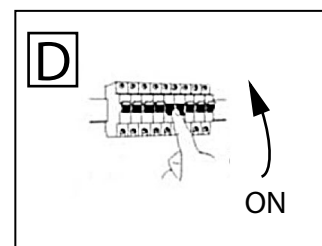

CZ Instalace musí být prováděna odborným pracovníkem. Před instalací se přesvědčte, že je odpojený přívod elektrické energie. K čištění nepoužívejte agresivní chemické přípravky. Světelný zdroj v tomto svítidle může být nahrazen pouze výrobcem nebo jeho servisním technikem. POZOR nebezpečí úrazu elektrickým proudem. Likvidujte jako elektroodpad.

SK Inštalácia a údržba svietidla musí byť vykonávaná odborným pracovníkom. Pred inštaláciou vypnite elektriku. Na čistenie nepoužívajte agresívne chemické prípravky. Svetelný zdroj v tomto svietidle môže byť nahradený iba výrobcem alebo jeho servisným technikom. POZOR nebezpečenstvo úrazu elektrickým prúdom. Likvidujte ako elektroodpad.

EN Installation can only be carried out by an authorized person and according to the mounting instructions. Any other installation is considered to be improper. Make sure that the luminaire is always disconnected from the power supply before the installation work. Do not use the luminaire if damaged or if damaged the power cable. Only damp microfibre cloth can be used for cleaning. Technical changes are subjected without notice. Do not dispose the luminaire or its parts as household waste, but make the proper recycling.

DE Die Installation und Wartung muss durch einen Facharbeiter gemäß den einschlägigen Elektroinstallationsvorschriften erfolgen! Die Nichteinhaltung der Weisungen in dieser Anleitung kann Verbrennungen, Brände oder Verletzungen durch elektrischen Strom und andere materielle und immaterielle Schäden verursachen. Die Gesellschaft APLED s.r.o. haftet nicht für Schäden, die durch die Nichteinhaltung der Weisungen dieser Anleitung verursacht werden. Als Elektroabfall entsorgen. Zur Reinigung des Beleuchtungskörpers keine aggressiven chemischen Präparate verwenden. Die in diesem Beleuchtungskörper enthaltene Lichtquelle kann nur vom Hersteller oder einem Servicetechniker oder einer ähnlich qualifizierten Person ersetzt werden. Achtung! Unfallgefahr durch elektrischen Strom!