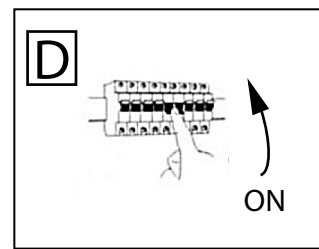

SQUARE DUO

Square Basic	3W	6W	12W	18W	24W
bílá/ biela/ white/ weiß	85x85x21	120x120x21	170x170x21	225x225x23	300x300x24
montážní otvor/ montážný otvor/ Montageloch/ mounting hole	73x73mm	105x105mm	158x158mm	205x205mm	285x285mm
stříbrná/ strieborná /silver/ Silber	90x90x21	120x120x21	170x170x21	225x225x21	300x300x21
montážní otvor/ montážný otvor/ Montageloch/ mounting hole	75x75	105x105	155x155	205x205	280x280