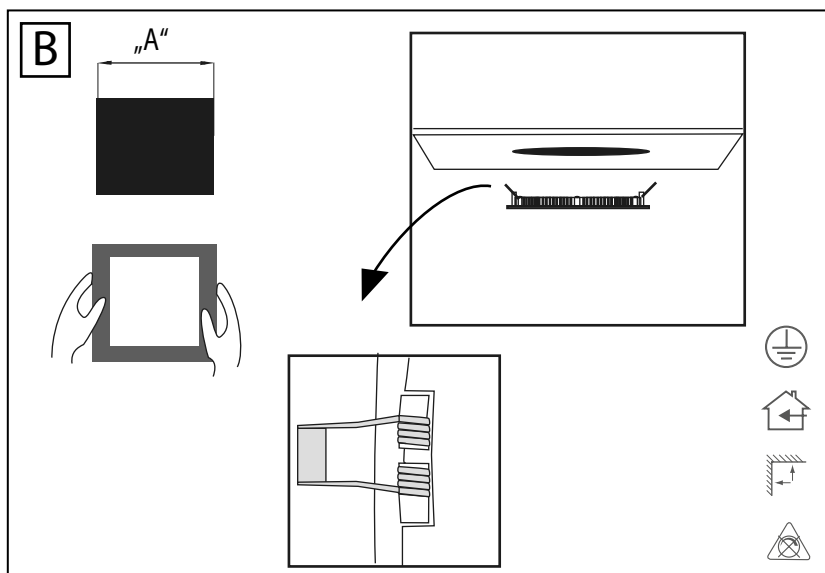

CZ Instalace musí být prováděna odborným pracovníkem. Před instalací se přesvědčte, že je odpojený přívod elektrické energie. K čištění nepoužívejte agresivní chemické přípravky. Světelný zdroj v tomto svítidle může být nahrazen pouze výrobcem nebo jeho servisním technikem. POZOR nebezpečí úrazu elektrickým proudem. Likvidujte jako elektroodpad.

SK Inštalácia a údržba svietidla musí byť vykonávaná odborným pracovníkom. Pred inštaláciou vypnite elektriku. Na čistenie nepoužívajte agresívne chemické prípravky. Svetelný zdroj v tomto svietidle môže byť nahradený iba výrobcem alebo jeho servisným technikom. POZOR nebezpečenstvo úrazu elektrickým prúdom. Likvidujte ako elektroodpad.

EN Installation can only be carried out by an authorized person and according to the mounting instructions. Any other installation is considered to be improper. Make sure that the luminaire is always disconnected from the power supply before the installation work. Do not use the luminaire if damaged or if damaged the power cable. Only damp microfibre cloth can be used for cleaning. Technical changes are subjected without notice. Do not dispose the luminaire or its parts as household waste, but make the proper recycling.

DE Die Installation und Wartung muss durch einen Facharbeiter gemäß den einschlägigen Elektroinstallationsvorschriften erfolgen! Die Nichteinhaltung der Weisungen in dieser Anleitung kann Verbrennungen, Brände oder Verletzungen durch elektrischen Strom und andere materielle und immaterielle Schäden verursachen. Die Gesellschaft APLED s.r.o. haftet nicht für Schäden, die durch die Nichteinhaltung der Weisungen dieser Anleitung verursacht werden. Als Elektroabfall entsorgen. Zur Reinigung des Beleuchtungskörpers keine aggressiven chemischen Präparate verwenden. Die in diesem Beleuchtungskörper enthaltene Lichtquelle kann nur vom Hersteller oder einem Servicetechniker oder einer ähnlich qualifizierten Person ersetzt werden. Achtung! Unfallgefahr durch elektrischen Strom!