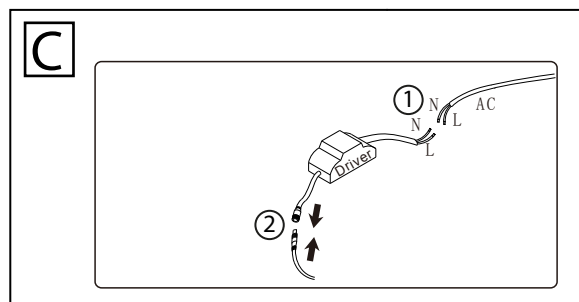

SQUARE DUO

Square Basic	3W	6W	12W	18W	24W
bílá/ biela/ white/ weiß	85x85x21	120x120x21	170x170x21	225x225x23	300x300x24
montážní otvor/ montážný otvor/ Montageloch/ mounting hole	73x73mm	105x105mm	158x158mm	205x205mm	285x285mm
stříbrná/ strieborná /silver/ Silber	90x90x21	120x120x21	170x170x21	225x225x21	300x300x21
montážní otvor/ montážný otvor/ Montageloch/ mounting hole	75x75	105x105	155x155	205x205	280x280