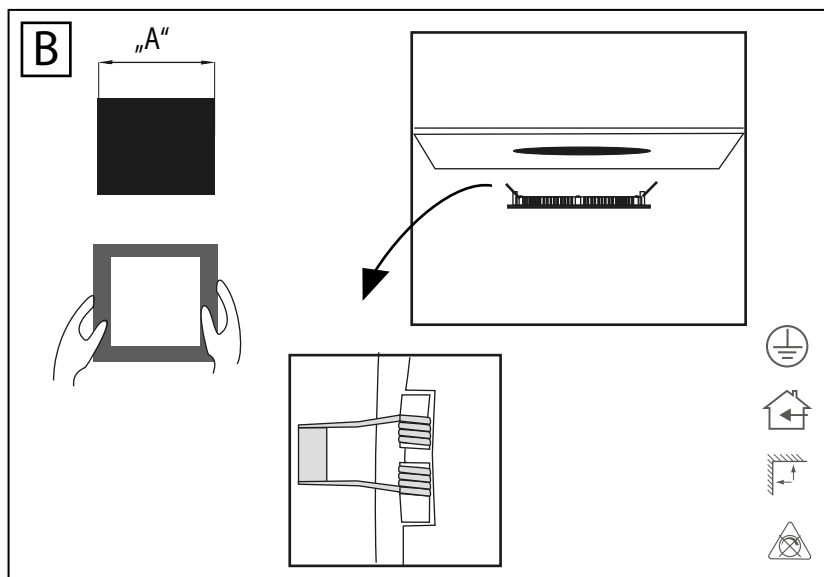

SQUARE DUO

Square Basic	3W	6W	12W	18W	24W
bílá/ biela/ white/ weiß	85x85x21	120x120x21	170x170x21	225x225x23	300x300x24
montážní otvor/ montážný otvor/ Montageloch/ mounting hole	73x73mm	105x105mm	158x158mm	205x205mm	285x285mm
stříbrná/ strieborná /silver/ Silber	90x90x21	120x120x21	170x170x21	225x225x21	300x300x21
montážní otvor/ montážný otvor/ Montageloch/ mounting hole	75x75	105x105	155x155	205x205	280x280