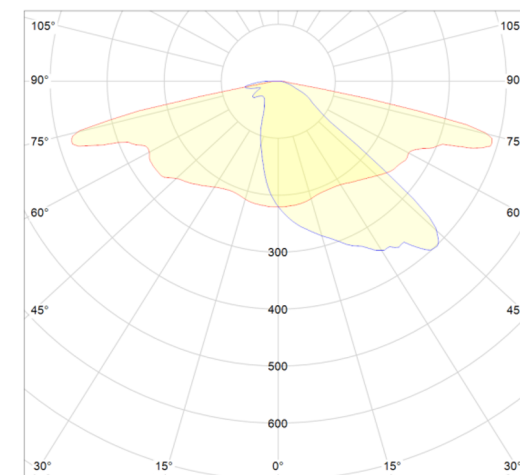

FLEXIBO PREMIUM

Svítilno FLEXIBO české výroby je, jak už název napovídá, flexibilním výrobkem co do světelného výkonu v nejrůznějších variantách od 12W až 100W / 1400lm až 14100 lm a zároveň variabilního polohování v plynulém rozsahu 90° (vodorovně/svisle). Možnost uchycení na výložník/sloup o průměru standardně 60, jiné rozměry volitelně.

Používá se k osvětlení veřejných prostranství, ulic, chodníků a komunikací s běžným provozem. Svítidlo je vyráběno v základní výkonnostní řadě, ale jeho výroba je především zakázková. Vyrábí se na základě technických požadavků prostředí v daném umístění (měření, projektová příprava). Svítidlo díky použití technologie LED čipů společnosti CREE Inc. zaručuje výraznou energetickou úsporu a vysokou světelnou účinnost a dlouhou životnost.

L90B20 (100 000hodin)

vestavěná přepětová ochrana

Vysoká světelná účinnost

Hodnota světelné účinnosti více než 150 lm/W

IP 65 krytí

IP ochrana

IK08

TECHNICKÉ PARAMETRY:

Životnost	100000 h	Materiál	Slitina hliníku	Krytí	IP 65
Vstupní napětí	90–265 V	Frekvenční rozsah	50 ~ 60 Hz	Provozní teplota	- 40 až 55 °C
Index podání barev (CRI)	>75 Ra	Předřadník	Inteligentní		

VARIANTY PRODUKTU:

Model	105-0404	105-0410	105-0440
Výkon	90 W	70 W	96 W
Světelný tok	14100 lm	11422 lm	14900 lm
Rozměry	680x190x100 mm	680x190x100 mm	680x190x100 mm
Barva světla	2700-6000K	2700-6000K	3000K
Hmotnost			4 kg

KŘIVKA SVÍTIVOSTI:

APLED