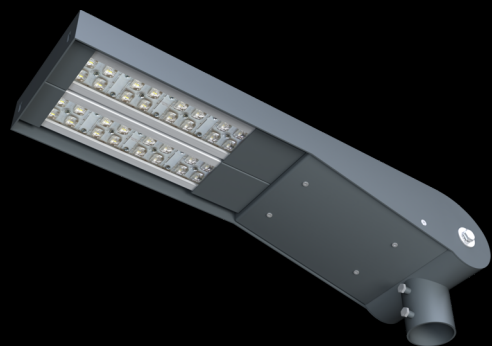

FLEXIBO PREMIUM

Svítilno FLEXIBO české výroby je, jak už název napovídá, flexibilním výrobkem co do světelného výkonu v nejrůznějších variantách od 12W až 100W / 1400lm až 14100 lm a zároveň variabilního polohování v plynulém rozsahu 90° (vodorovně/svisle). Možnost uchycení na výložník/sloup o průměru standardně 60, jiné rozměry volitelně.

Používá se k osvětlení veřejných prostranství, ulic, chodníků a komunikací s běžným provozem. Svítidlo je vyráběno v základní výkonnostní řadě, ale jeho výroba je především zakázková. Vyrábí se na základě technických požadavků prostředí v daném umístění (měření, projektová příprava). Svítidlo díky použití technologie LED čipů společnosti CREE Inc. zaručuje výraznou energetickou úsporu a vysokou světelnou účinnost a dlouhou životnost.

L90B20 (100 000hodin)

vestavěná přepětová ochrana

Vysoká světelná účinnost

Hodnota světelné účinnosti více než 150 lm/W

IP 65 krytí

IP ochrana

IK08

TECHNICKÉ PARAMETRY:

Životnost	100000 h	Materiál	Slitina hliníku	Krytí	IP 65
Vstupní napětí	90–265 V	Frekvenční rozsah	50 ~ 60 Hz	Provozní teplota	- 40 až 55 °C
Index podání barev (CRI)	>75 Ra	Předřadník	Inteligentní		

VARIANTY PRODUKTU:

Model	105-0404	105-0410	105-0440
Výkon	90 W	70 W	96 W
Světelný tok	14100 lm	11422 lm	14900 lm
Rozměry	680x190x100 mm	680x190x100 mm	680x190x100 mm
Barva světla	2700-6000K	2700-6000K	3000K
Hmotnost			4 kg

KŘIVKA SVÍTIVOSTI:

APLED