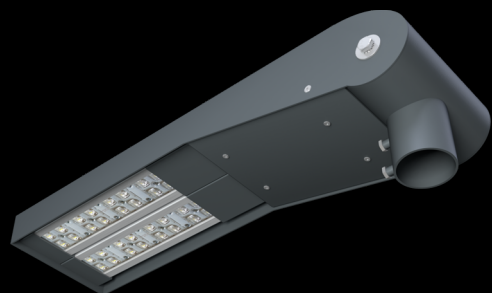

FLEXIBO PREMIUM

Svítilno FLEXIBO české výroby je, jak už název napovídá, flexibilním výrobkem co do světelného výkonu v nejrůznějších variantách od 12W až 100W / 1400lm až 14100 lm a zároveň variabilního polohování v plynulém rozsahu 90° (vodorovně/svisle). Možnost uchycení na výložník/sloup o průměru standardně 60, jiné rozměry volitelně.

Používá se k osvětlení veřejných prostranství, ulic, chodníků a komunikací s běžným provozem. Svítidlo je vyráběno v základní výkonnostní řadě, ale jeho výroba je především zakázková. Vyrábí se na základě technických požadavků prostředí v daném umístění (měření, projektová příprava). Svítidlo díky použití technologie LED čipů společnosti CREE Inc. zaručuje výraznou energetickou úsporu a vysokou světelnou účinnost a dlouhou životnost.

L90B20 (100 000hodin)

vestavěná přepětová ochrana

Vysoká světelná účinnost

Hodnota světelné účinnosti více než 150 lm/W

IP 65 krytí

IP ochrana

IK08

TECHNICKÉ PARAMETRY:

Životnost	100000 h	Materiál	Slitina hliníku	Krytí	IP 65
Vstupní napětí	90–265 V	Frekvenční rozsah	50 ~ 60 Hz	Provozní teplota	- 40 až 55 °C
Index podání barev (CRI)	>75 Ra	Předřadník	Inteligentní		

VARIANTY PRODUKTU:

Model	105-0404	105-0410	105-0440
Výkon	90 W	70 W	96 W
Světelný tok	14100 lm	11422 lm	14900 lm
Rozměry	680x190x100 mm	680x190x100 mm	680x190x100 mm
Barva světla	2700-6000K	2700-6000K	3000K
Hmotnost			4 kg

KŘIVKA SVÍTIVOSTI:

APLED