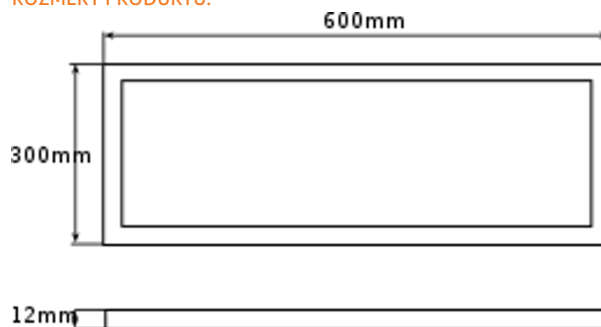

VARIANTY PRODUKTU:

Model	130-0250	130-0251	130-0252
Výkon	24 W	24 W	24 W
Světelný tok	2040 lm	2040 lm	2040 lm
Rozměry	595x295x9,8 mm	595x295x9,8 mm	595x295x9,8 mm
Barva světla	4000K	3000K	6000K
Hmotnost	2.6 kg	2.6 kg	2.6 kg

ROZMĚRY PRODUKTU:

KŘÍVKVA SVÍTIVOSTI: