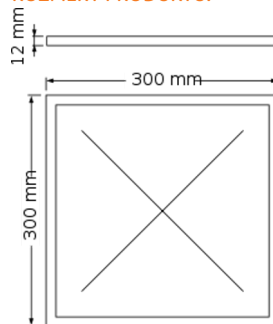

VARIANTY PRODUKTU:

Model	130-0035	130-0036	130-0037
Výkon	18 W	18 W	18 W
Světelný tok	1530 lm	1530 lm	1530 lm
Rozměry	295x295x10 mm	295x295x10 mm	295x295x10 mm
Barva světla	4000K	3000K	6000K
Hmotnost	1.5 kg	1.5 kg	1.5 kg

ROZMĚRY PRODUKTU:

KŘIVKA SVÍTIVOSTI: