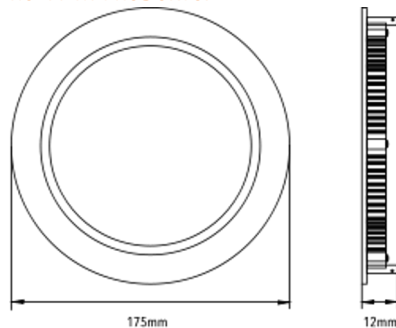

VARIANTY PRODUKTU:

Model	131-0104	131-0110
Výkon	12 W	24 W
Světelný tok	830 – 930 lm	2100 lm
Rozměry	175x175x12 mm	300x300x12 mm
Instalační otvor	155 mm	280 mm
Barva světla	Denní	Denní

ROZMĚRY PRODUKTU:

KŘIVKA SVÍTIVOSTI: