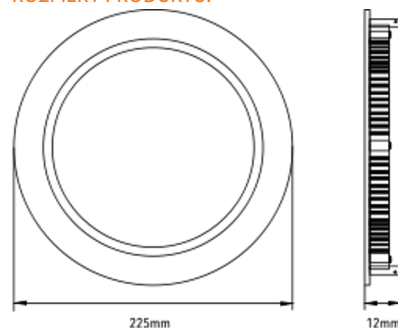

#### IP 54 krytí

IP ochrana

### VARIANTY PRODUKTU:

Model	131-0104	131-0110
Výkon	12 W	24 W
Světelný tok	830 – 930 lm	2100 lm
Rozměry	175x175x12 mm	300x300x12 mm
Instalační otvor	155 mm	280 mm
Barva světla	Denní	Denní

### ROZMĚRY PRODUKTU: