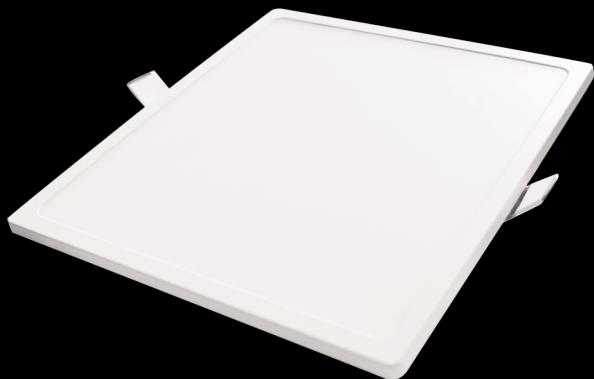

SQUARE SLIM

LED svítidlo **SQUARE SLIM** je designové downlight svítidlo vhodné k osvětlení interiérů, jedná se o vestavné svítidlo, které se montuje především do podhledových partií a stropů. Využití nalezne v kancelářích, hotelech a domácnostech a nejrůznějších interiérech. Světelným zdrojem je použit pás LED String, instalovaný na vnitřní části korpusu, tím je docíleno rovnoměrného šíření světla všemi směry. Hlavní výhodou oproti běžným svítidlům je jeho malá hloubka (při instalaci je nutné počítat s externím předřadníkem) a velmi nízká spotřeba. Výška i šířka rámečku je 6mm.

Moderní design

Inovativní design splňuje požadavky současných estetických a technických norem

Ekologický provoz

Svítidlo šetří až 80 % energie

Technologie LED strings

Ve svítidle jsou použity nejnovější řady SMD diod

Světelná účinnost LED čipů

Vysoká světelná účinnost více než 90 lm/W

IP 41 krytí

IP ochrana

TECHNICKÉ PARAMETRY:

Životnost	50000 h	Materiál	Slitina hliníku	Kryt	Difúzní deska PMMA
Krytí	IP 41	Vstupní napětí	AC85–265 V	Frekvenční rozsah	50 ~ 60 Hz
Provozní teplota	-40 až +30 °C	Světelná účinnost	100 lm/W	Index podání barev (CRI)	80 Ra
Předřadník	Standard	Produktová řada	Classic	Počet spínacích cyklu - ON/OFF	40000

VARIANTY PRODUKTU:

Model	133-0110	133-0112	133-0114	133-0116
Výkon	8 W	16 W	22 W	30 W
Světelný tok	800 lm	1600 lm	2200 lm	3000 lm
Rozměry	90x90x6 mm	145x145x6 mm	170x170x6 mm	220x220x6 mm
Instalační otvor	75x75mm	130x130mm	155x155mm	205x205mm
Barva světla	4000K	4000K	4000K	4000K