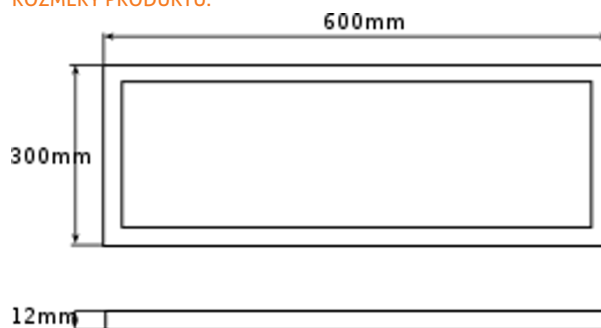

#### VARIANTY PRODUKTU:

Model	130-0253	130-0254	130-0255
Výkon	24 W	24 W	24 W
Světelný tok	2040 lm	2040 lm	2040 lm
Rozměry	595x295x9,8 mm	595x295x9,8 mm	595x295x9,8 mm
Barva světla	4000K	3000K	6000K
Hmotnost	2.6 kg	2.6 kg	2.6 kg

#### ROZMĚRY PRODUKTU: