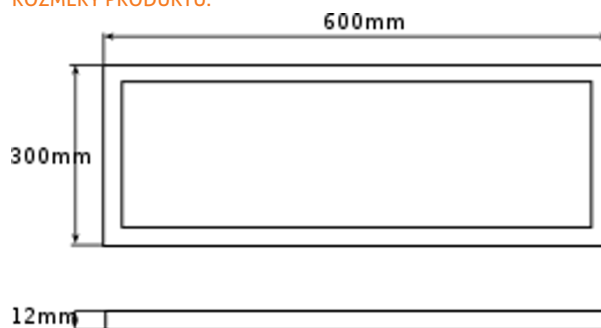

VARIANTY PRODUKTU:

Model	130-0253	130-0254	130-0255
Výkon	24 W	24 W	24 W
Světelný tok	2040 lm	2040 lm	2040 lm
Rozměry	595x295x9,8 mm	595x295x9,8 mm	595x295x9,8 mm
Barva světla	4000K	3000K	6000K
Hmotnost	2.6 kg	2.6 kg	2.6 kg

ROZMĚRY PRODUKTU:

KŘÍVKVA SVÍTIVOSTI: