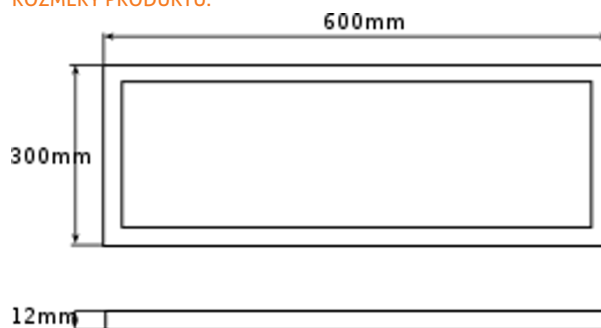

VARIANTY PRODUKTU:

Model	130-0250	130-0251	130-0252
Výkon	24 W	24 W	24 W
Světelný tok	2040 lm	2040 lm	2040 lm
Rozměry	595x295x9,8 mm	595x295x9,8 mm	595x295x9,8 mm
Barva světla	4000K	3000K	6000K
Hmotnost	2.6 kg	2.6 kg	2.6 kg

ROZMĚRY PRODUKTU:

KŘÍVKVA SVÍTIVOSTI: