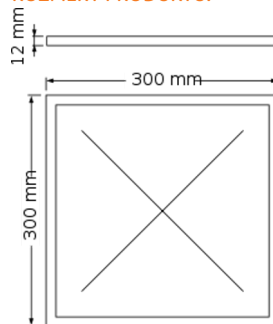

VARIANTY PRODUKTU:

Model	130-0035	130-0036	130-0037
Výkon	18 W	18 W	18 W
Světelný tok	1530 lm	1530 lm	1530 lm
Rozměry	295x295x10 mm	295x295x10 mm	295x295x10 mm
Barva světla	4000K	3000K	6000K
Hmotnost	1.5 kg	1.5 kg	1.5 kg

ROZMĚRY PRODUKTU:

KŘÍVKVA SVÍTIVOSTI: