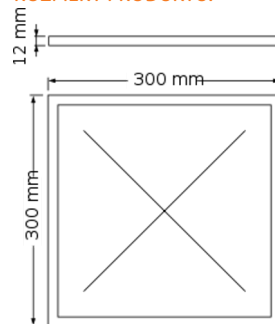

VARIANTY PRODUKTU:

Model	130-0035	130-0036	130-0037
Výkon	18 W	18 W	18 W
Světelný tok	1530 lm	1530 lm	1530 lm
Rozměry	295x295x10 mm	295x295x10 mm	295x295x10 mm
Barva světla	4000K	3000K	6000K
Hmotnost	1.5 kg	1.5 kg	1.5 kg

ROZMĚRY PRODUKTU:

KŘIVKA SVÍTIVOSTI: