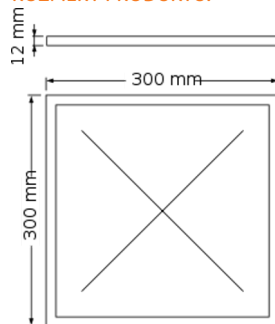

VARIANTY PRODUKTU:

Model	130-0027	130-0028	130-0029
Výkon	18 W	20 W	18 W
Světelný tok	1530 lm	1530 lm	1530 lm
Rozměry	295x295x10 mm	295x295x10 mm	295x295x10 mm
Barva světla	3000K	6000K	4000K
Hmotnost	1.5 kg	1.5 kg	1.5 kg

ROZMĚRY PRODUKTU:

KŘÍVKVA SVÍTIVOSTI: