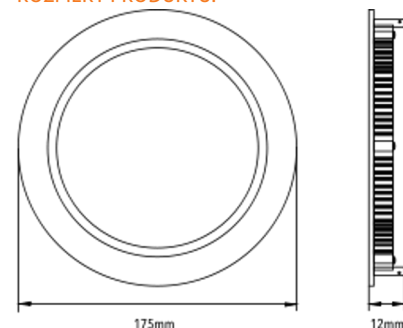

#### IP 54 krytí

IP ochrana

### VARIANTY PRODUKTU:

Model	131-0104	131-0110
Výkon	12 W	24 W
Světelný tok	830 – 930 lm	2100 lm
Rozměry	175x175x12 mm	300x300x12 mm
Instalační otvor	155 mm	280 mm
Barva světla	Denní	Denní

### ROZMĚRY PRODUKTU: