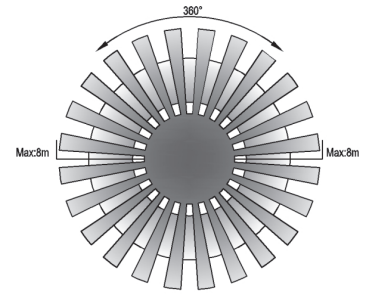

## INFORMACE O SENZORU

výška instalace: 2-4m

Detekční zóna: max. 8m(rádus)