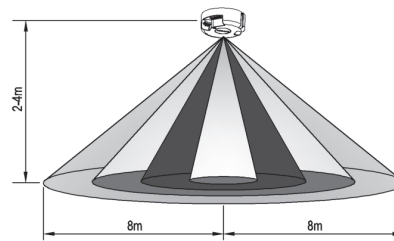

## INFORMACE O SENZORU

výška instalace: 2-4m

Detekční zóna: max. 8m(rádus)