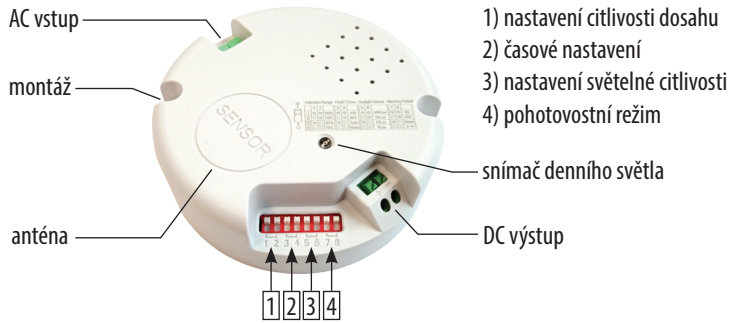

# MIKROVLNNÝ SENZOR & STMÍVÁNÍ NASTAVENÍ / NÁVOD

**APLED** | ČESKÝ  
VÝROBCE  
SVÍTEL

- 1) nastavení citlivosti dosahu
- 2) časové nastavení
- 3) nastavení světelné citlivosti
- 4) pohotovostní režim

## INFORMACE O SENZORU

výška instalace: 2-4m

Detekční zóna: max. 8m(rádus)

## MIKROVLNNÝ SENZOR

Čidlo reaguje na pohyb. Pokud se osoba přiblíží do detekční zóny, zařízení automaticky sepne svítidlo. Pokud osoba opustí detekční zónu, svítidlo se vypne nebo uvede do pohotovostního režimu dle nastavení.